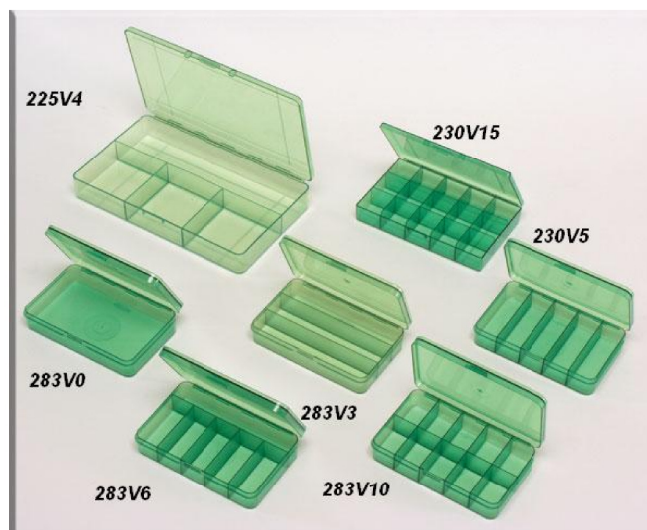

SÉRIE 225V

RECTANGULAIRES A CHARNIÈRE MÉTALLIQUE

Dimensions extérieures: 247 x 147 x 41 mm (épaisseur des parois: 2 mm)

Dimensions intérieures des cases:

Version 0 case: 1 case de 241 x 141 x 35 mm
Version 3 cases: 3 cases de 241 x 46 x 35 mm
Version 4 (3+1) cases: 3 cases de 80 x 80 x 35 mm et 1 case de 241 x 159 x 35 mm
Version 5 cases: 5 cases de 141 x 46 x 35 mm
Version 15 cases: 15 cases de 46 x 46 x 35 mm

Matière: ABS - INCASSABLE

CODES COULEURS: V: Fond Vert Transparent / Couvercle Vert Transparent

CODE SERIE	NOMBRE DE CASES	TARIF UNITAIRE EN EUROS H.T.					
		< 50 pièces	50 - 100 pièces	101 - 500 pièces	501 - 1000 pièces	1001 - 5000 pièces	> 5001 pièces
225	0	5.8844	5.4948	5.1052	4.9515	4.8387	4.7362
225	3	6.1612	5.7408	5.3308	5.0130	4.8592	5.7669
225	4 (3+1)	6.2227	5.7921	5.3820	5.0540	4.8797	4.8080
225	5	6.3457	5.9254	5.4948	5.1258	4.9822	4.8285
225	15	6.5815	6.1612	5.7101	5.2693	5.0130	4.8490

Pour commander : Série Code couleur Nombre de cases
225 V 5