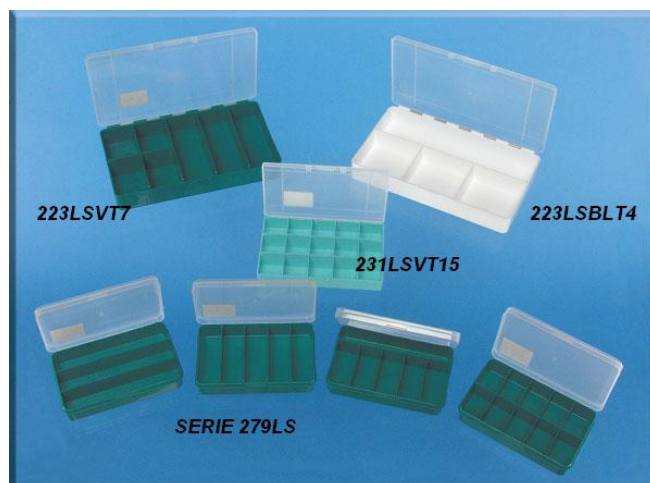

SÉRIE 223LS

RECTANGULAIRES A CHARNIÈRE MÉTALLIQUE

Dimensions extérieures: 244 x 144 x 40 mm (épaisseur des parois: 2 mm)

Dimensions intérieures des cases:

Version 3 cases: 3 cases de 239 x 45 x 35 mm

Version 5 cases: 5 cases de 140 x 46 x 35 mm

Version 7 (4+3) cases: 3 cases de 139 x 46 x 35 mm et 4 cases de 69 x 46 x 35 mm

Version 4 (3+1) cases: 3 cases de 79 x 79 x 35 mm et 1 case de 239 x 58 x 35 mm

Matière: POLYPRO - INCASSABLE

CODES COULEURS: VT: Fond Vert / Couvercle Translucide
BLT: Fond Blanc / Couvercle Translucide (modèle 4 cases uniquement)
TT : Fond

CODE SERIE	NOMBRE DE CASES	TARIF UNITAIRE EN EUROS H.T.					
		< 50 pièces	50 - 100 pièces	101 - 500 pièces	501 - 1000 pièces	1001 - 5000 pièces	> 5001 pièces
223LS	3	4.1211	3.8546	3.5778	3.3112	3.0242	2.7474
223LS	5	4.2236	3.9366	3.6598	3.3727	3.0857	2.8089
223LS	7 (4+3)	4.2441	3.9571	3.6700	3.3932	3.1062	2.8192
223LS	4 (3+1)	4.4081	4.0288	3.6803	3.4035	3.1472	2.9524

Pour commander : Série 223LS Code couleur BLT Nombre de cases 5